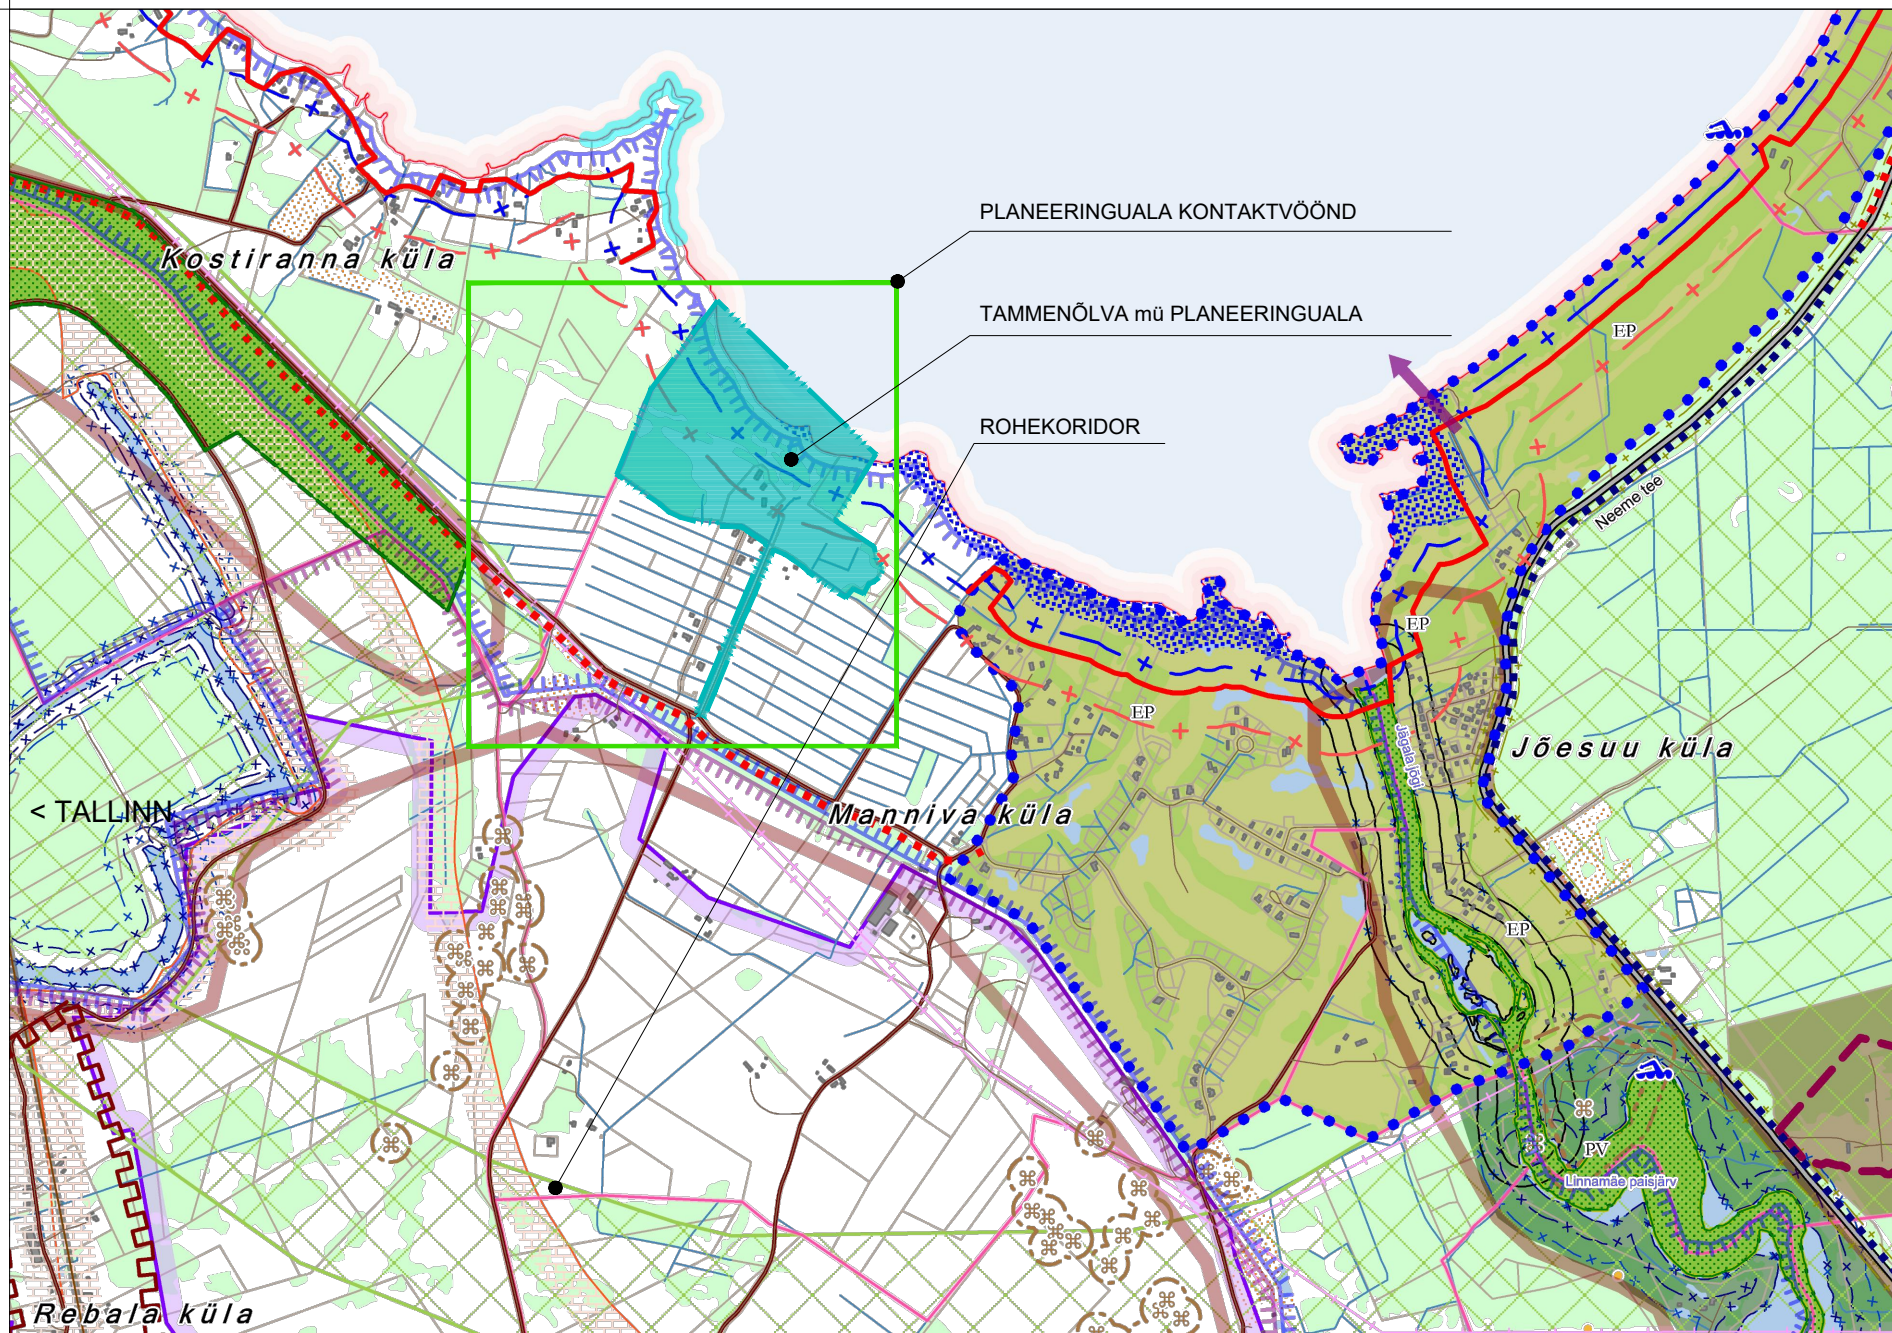

VÄLJAVÕTE koostamisel olevast JÕELÄHTME VALLA ÜLDPLANEERINGUST (joonis 5. Maakasutuspiirangud)
(vastuvõetud Jõelähtme Vallavolikogu 12.04.2018 otsusega nr 62)

TÄHISTUS:

-  Rohkeõrguslike (Maakomapiiranguga määratud rohkeõrguslike piire on täpsustatud Loo alveiku, Lihvamate küla, Saha küla ja Nehtaru küla üldplaneeringuga)